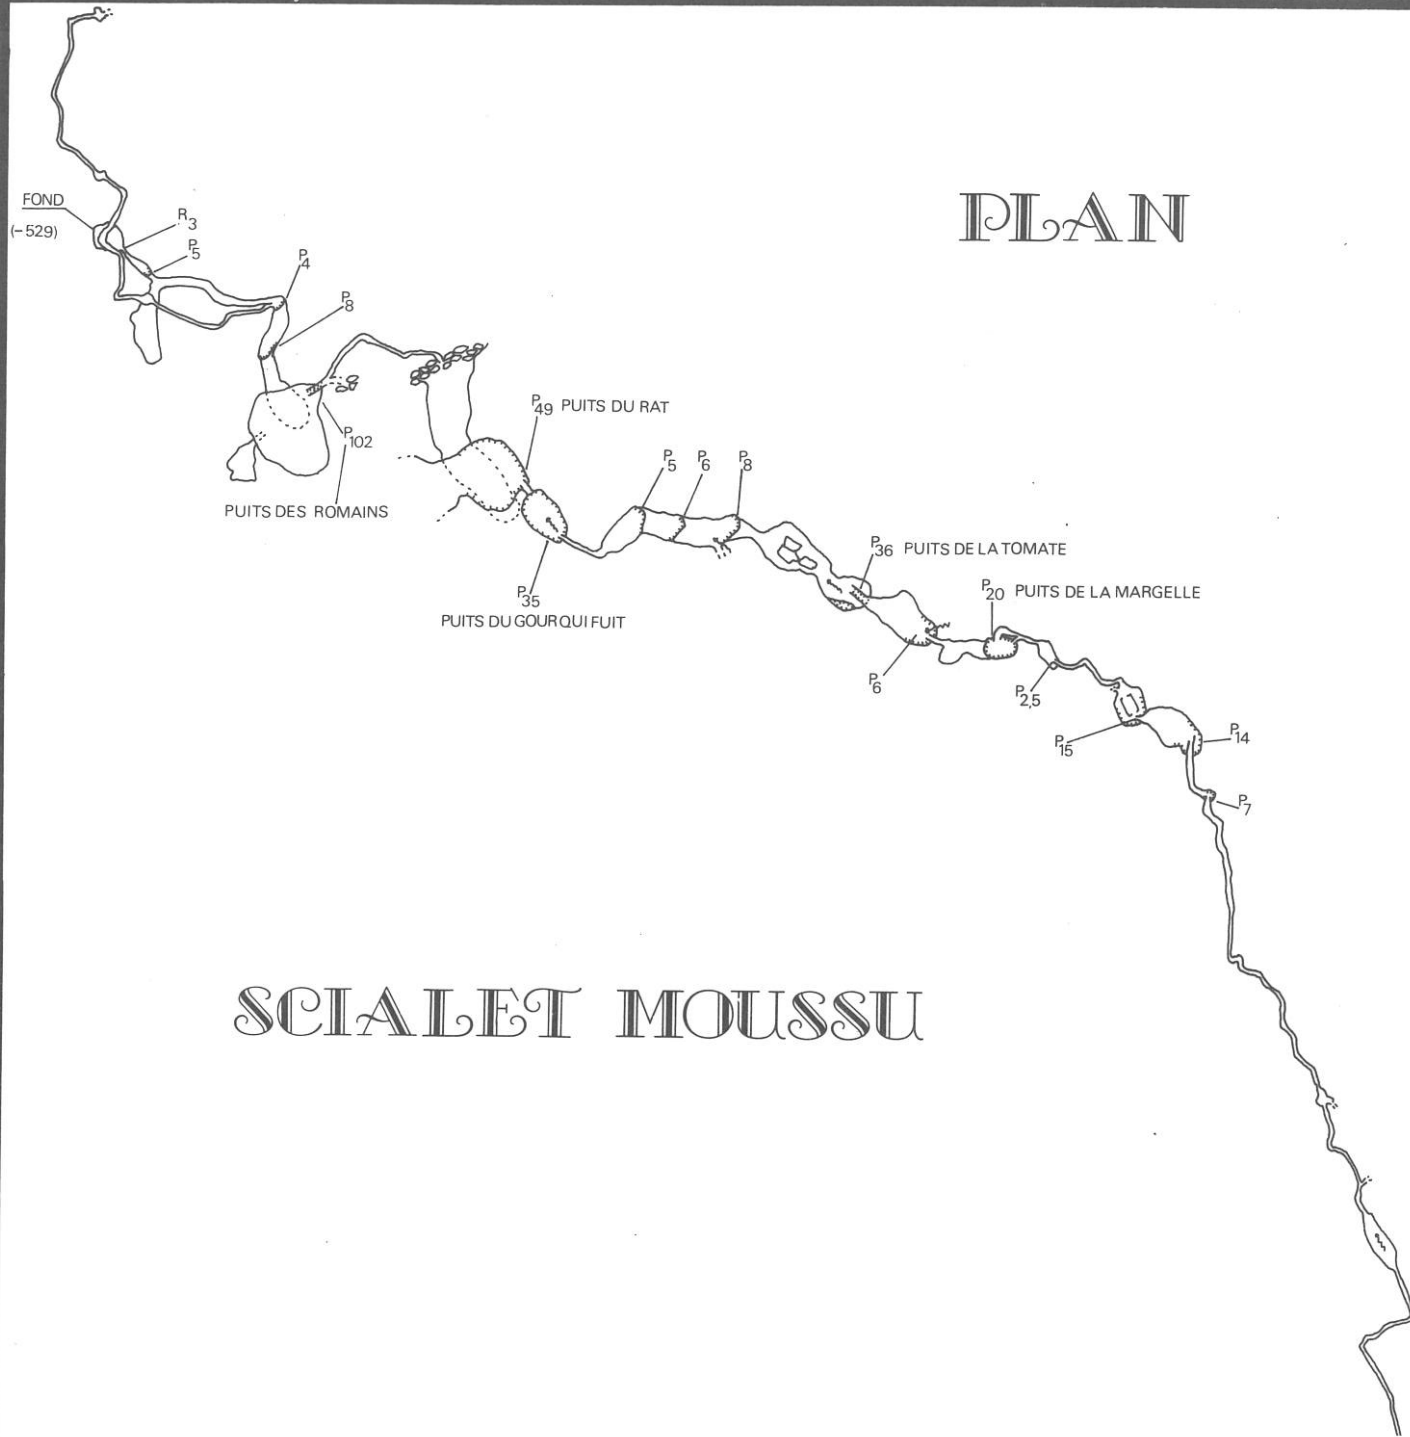

PLAN

SCIALET MOUSSU

alet du Clos de la Fure

Corrençon en Vercors - Isère

851.86 x 302.98 x 1.910 m.

U ROCK & FOLK