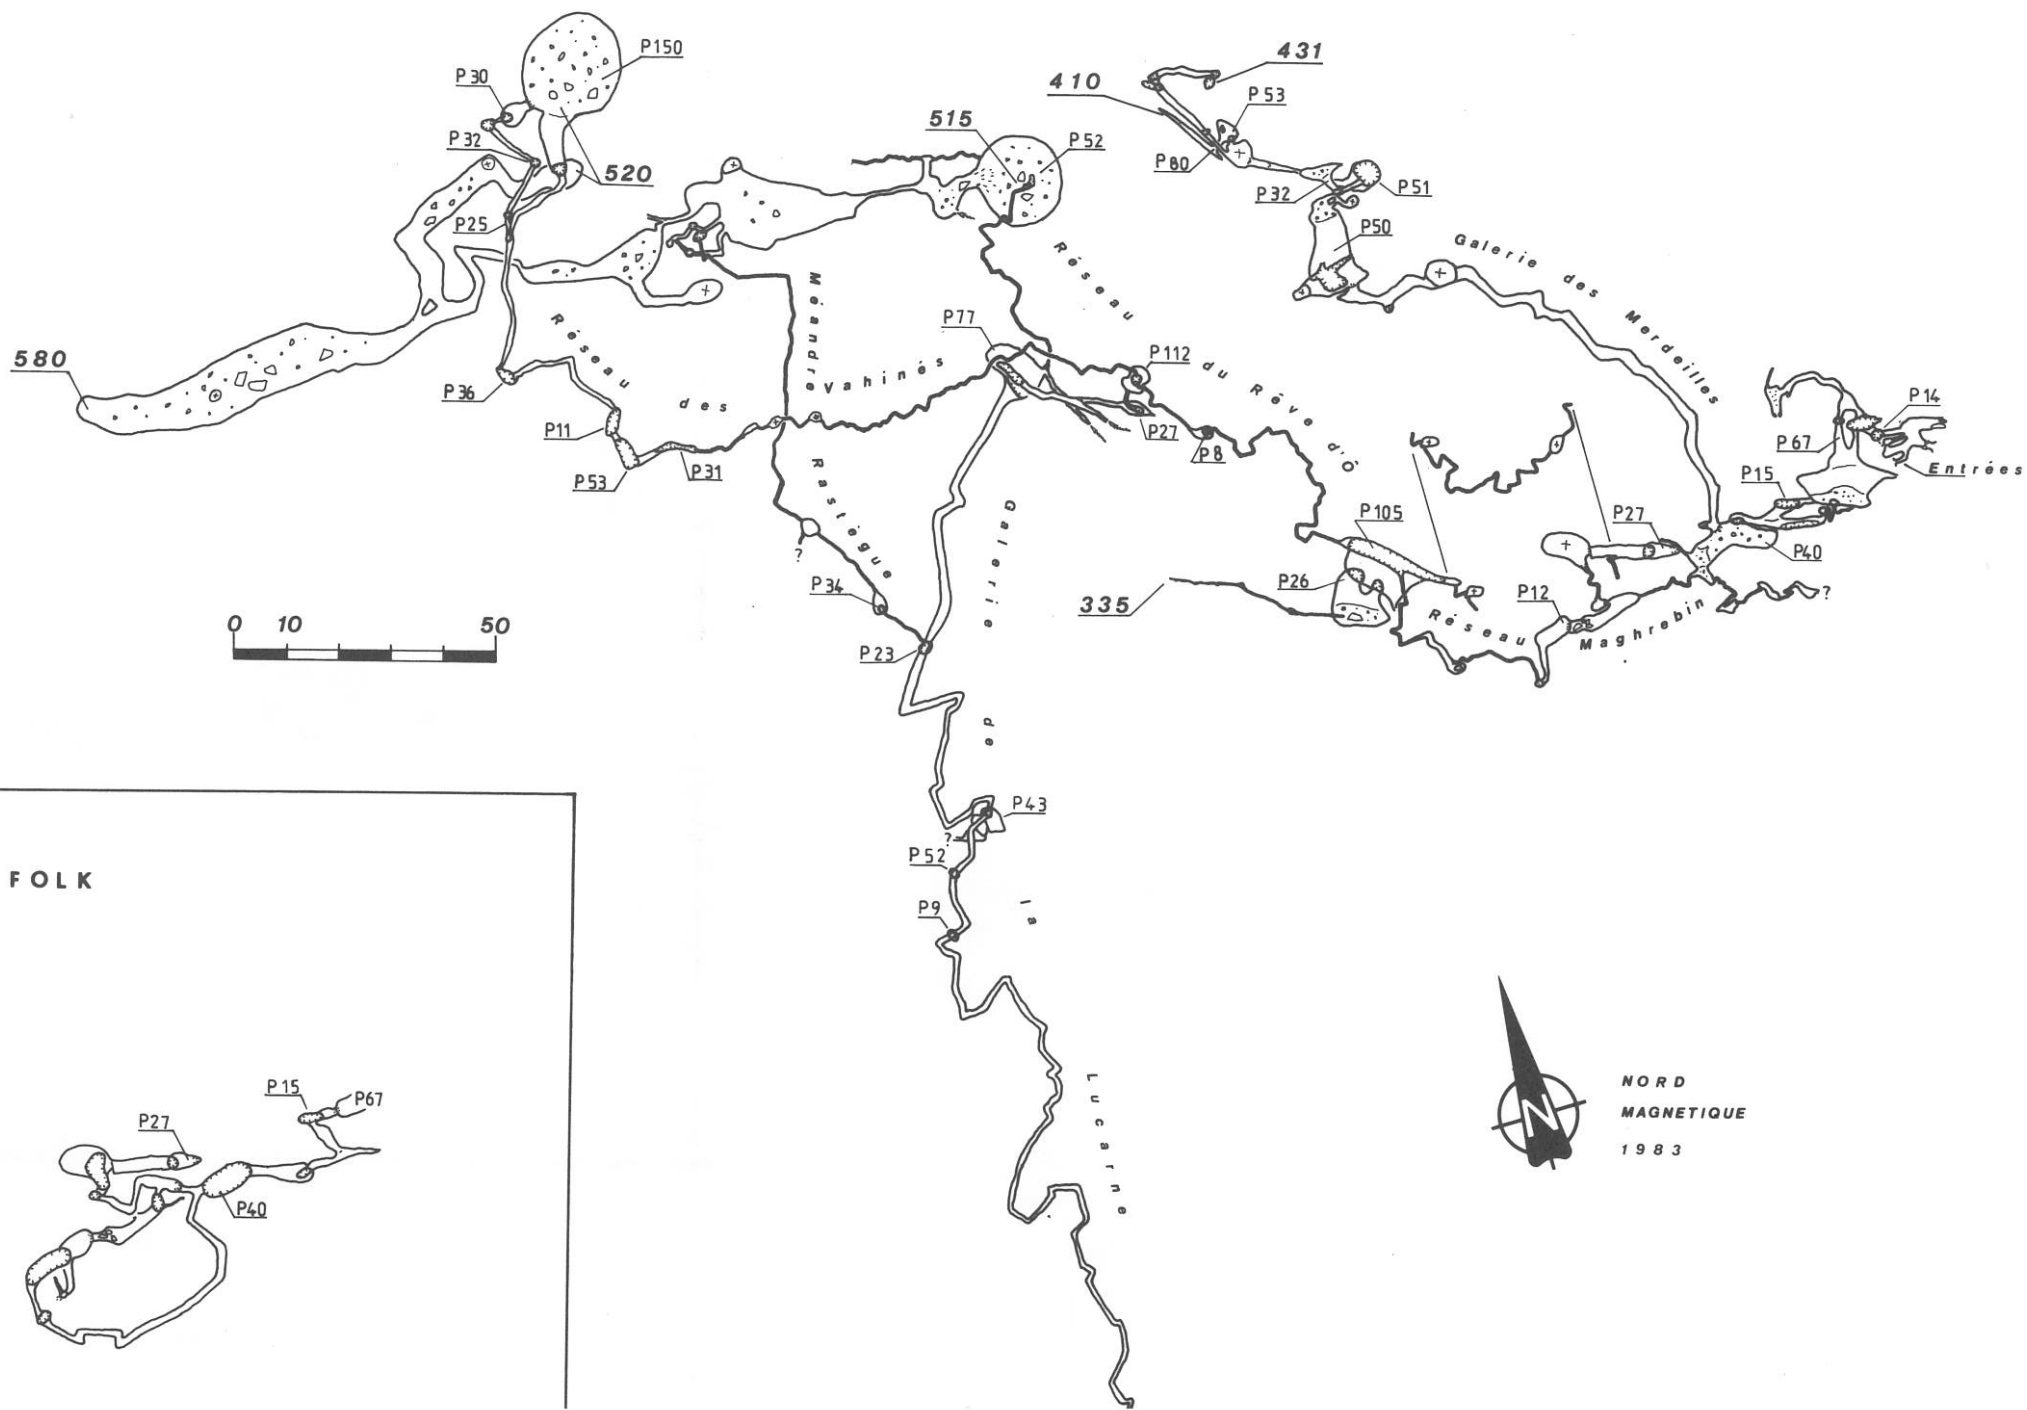

PLAN

SCIALET MOUSSU

alet du Clos de la Fure

Corrençon en Vercors - Isère

851.86 x 302.98 x 1.910 m.

U ROCK & FOLK