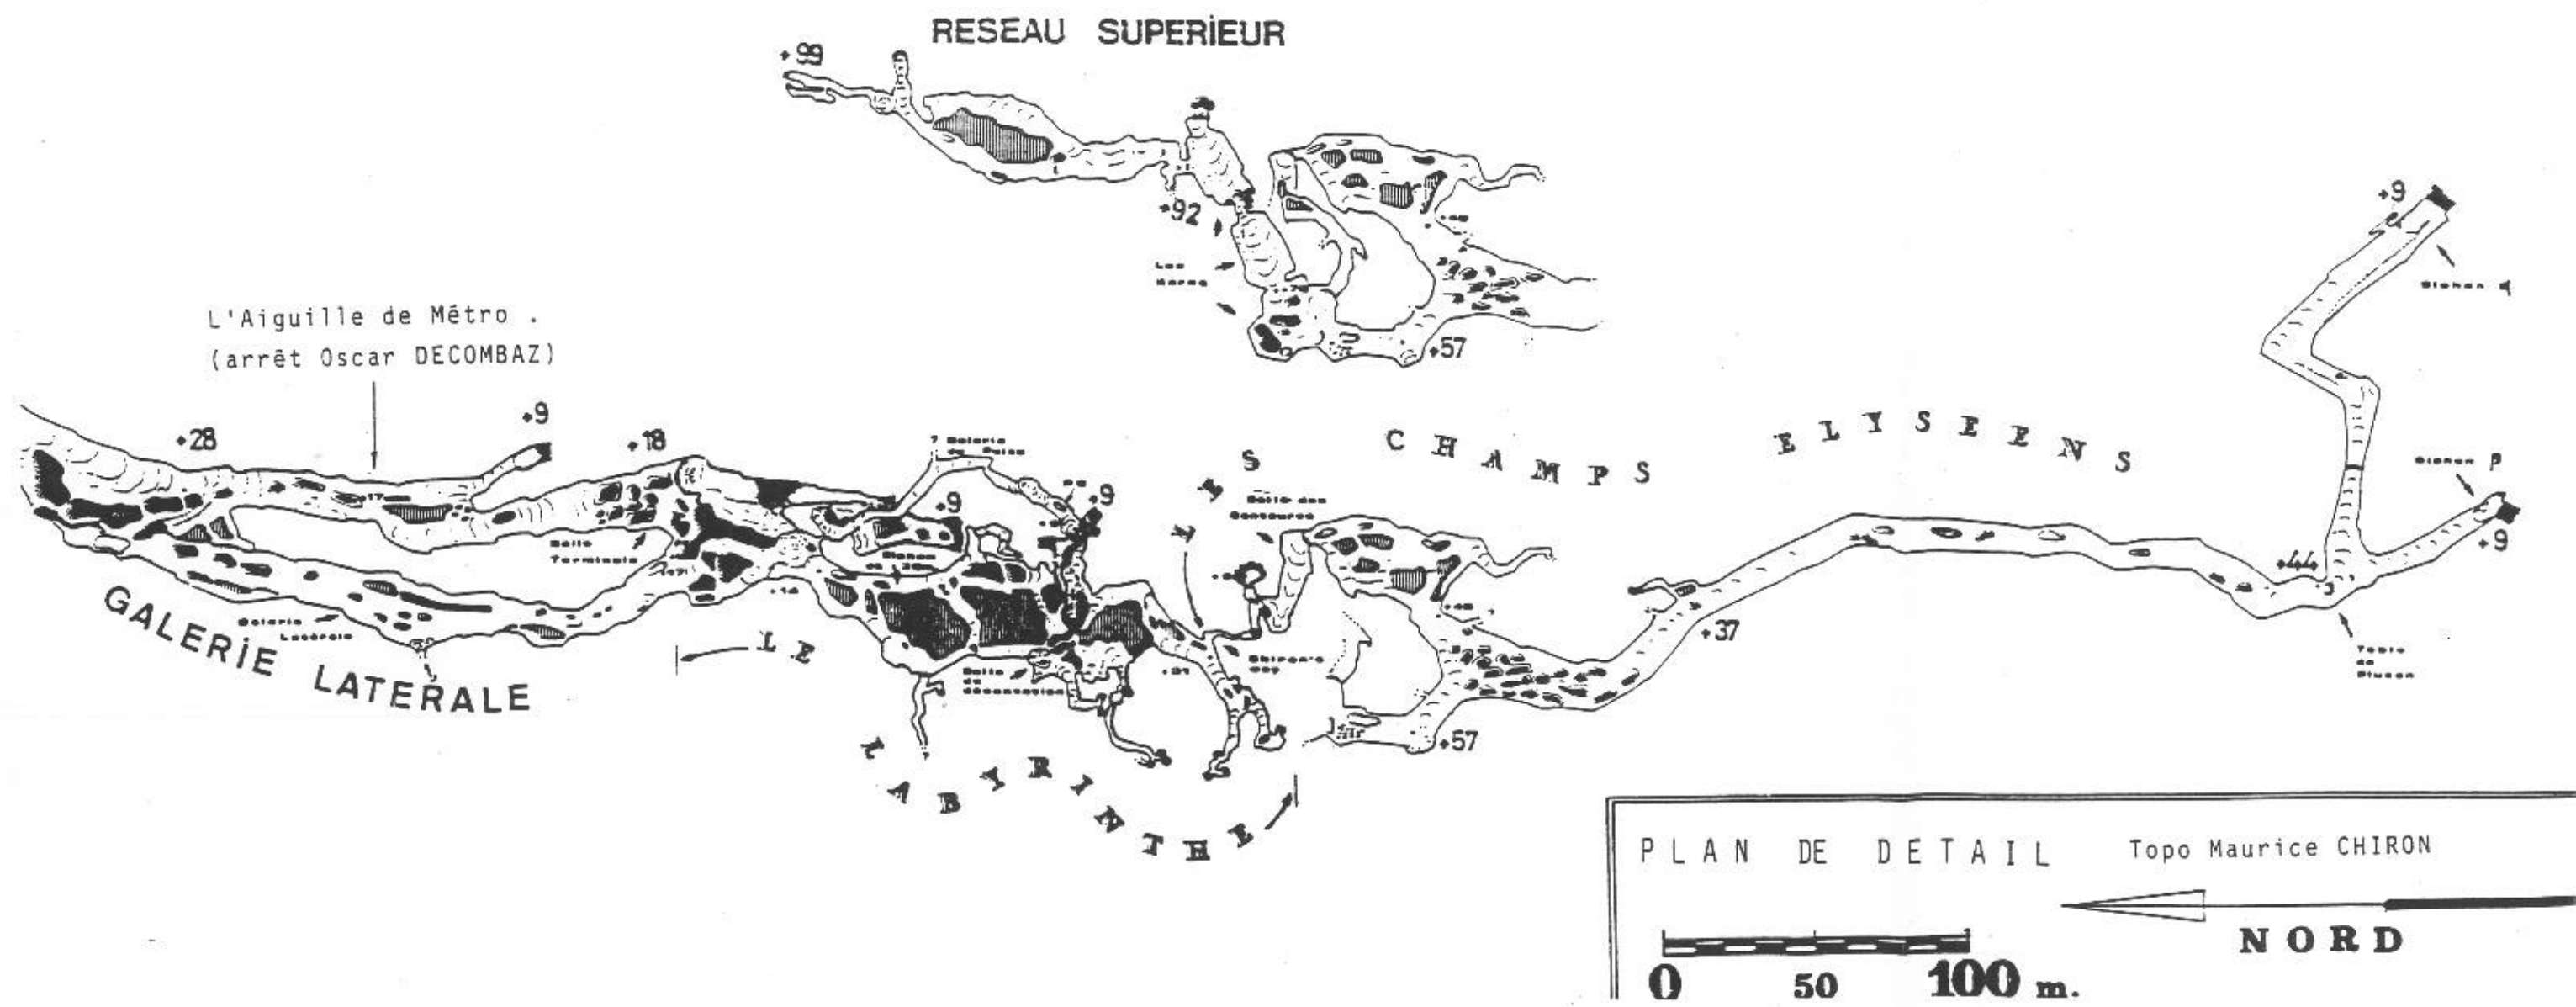

G.S.V 1956 **LE BOURNILLON**  
 11-12-1967 Châteaus. Isère

**G.S.V 1956**    **LE BOURNILLON**  
 c.pommier    à  
 jj.garnier 1967    **Châtelus.    .Isère**  
 m.chiron 1985/86

# GROTTE DE LA LUIRE

## PLAN D'ENSEMBLE

0 100 200

Developpement = 20 553m. mars 90