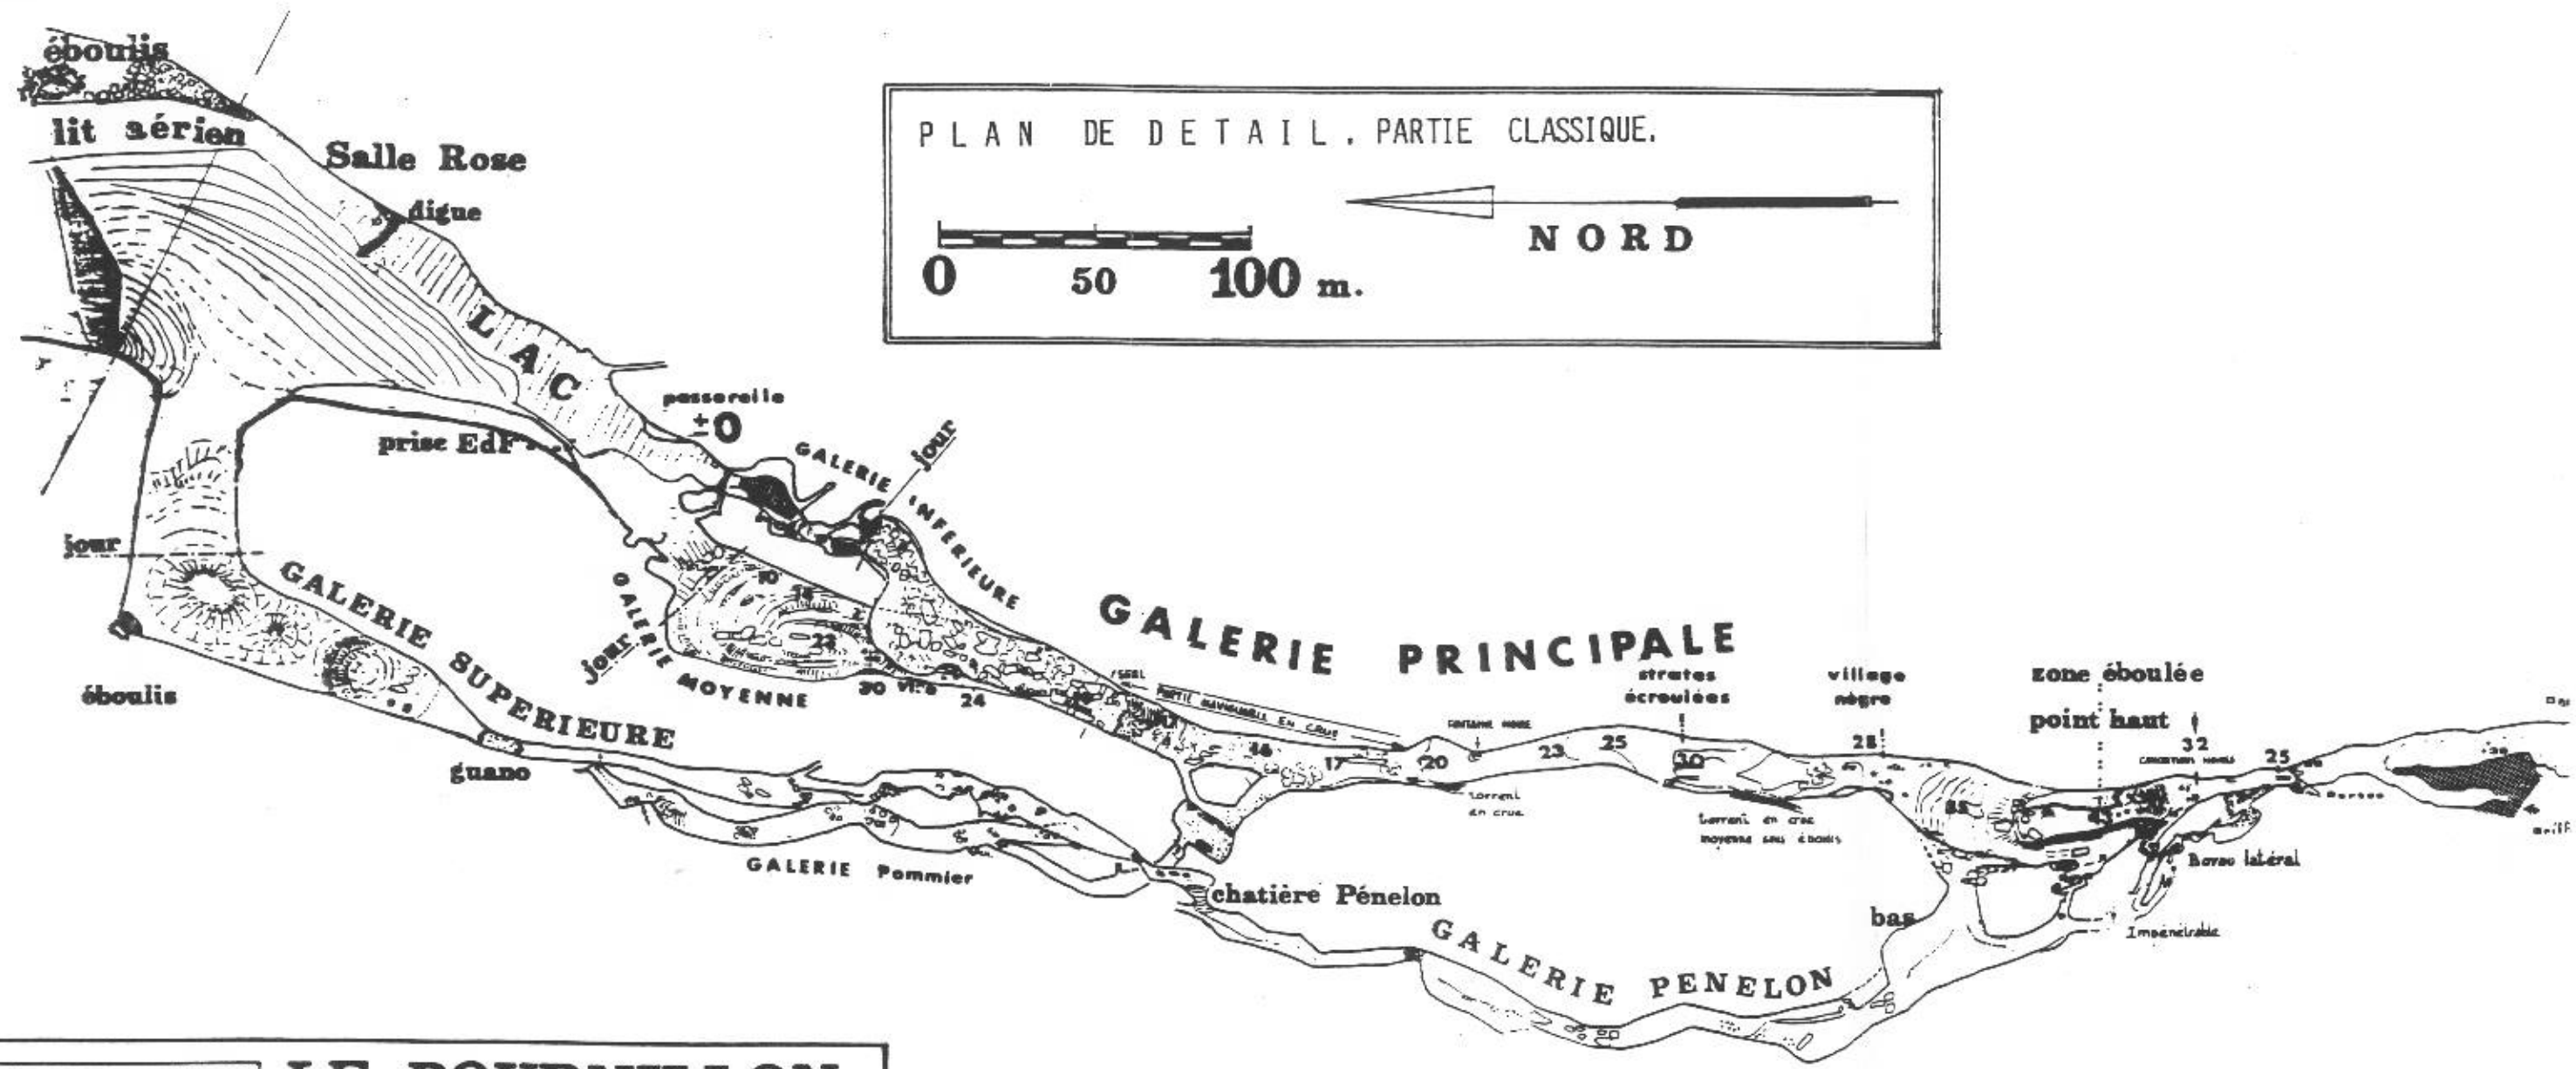

G.S.V 1956 **LE BOURNILLON**  
 11-12-1967 Châteaus. Isère

**G.S.V 1956**    **LE BOURNILLON**  
 c.pommier    à  
 jj.garnier 1967    **Châtelus.    .Isère**  
 m.chiron 1985/86

# GROTTE DE LA LUIRE